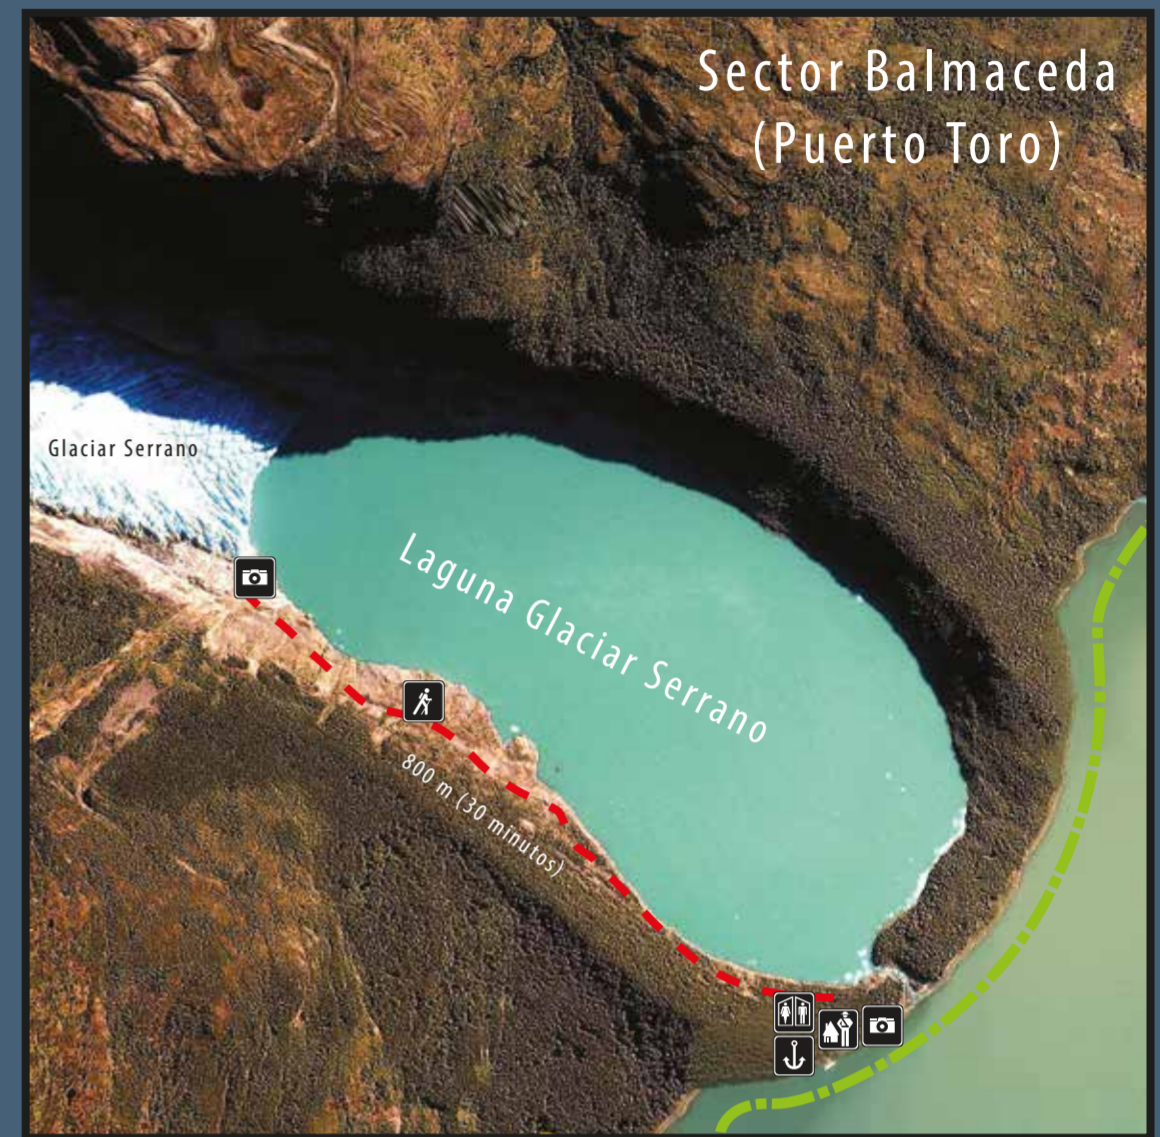

Superficie terrestre total
regiones de Magallanes y
Aysén: 149.078.500 ha

Parque Nacional Bernardo O'Higgins Bernardo O'Higgins National Park

Mapa usado solo como referencia de orientación turística, sin propiedades cartográficas. En ningún caso intenta definir fronteras o límites territoriales.
Map for use as a reference for tourism only and has no cartographic properties. Under no circumstance does this map attempt to define borders or territorial limits.

Autorizada su circulación por resolución N° 135 del 18 de noviembre de 2015 de la Dirección Nacional de Fronteras y Límites del Estado.
La edición y circulación de mapas, cartas geográficas u otros impresos y documentos que se refieran o relacionen con los límites y fronteras de Chile, no comprometen, en modo alguno, al Estado de Chile, de acuerdo con el Art. 2°, letra g) del DFL N°83 de 1979 del Ministerio de Relaciones Exteriores.

Authorized by resolution number 135 / november 18, 2015, of the National Direction of Frontiers and Limits of the State.
The edition or distribution of maps, geographic charts and other prints or documents that relate or refer with the limits or frontiers of Chile, do not compromise in any way the State of Chile in accordance with the article second, letter g of the DFL N 83 of 1979 of the Ministry of Foreign Affairs.